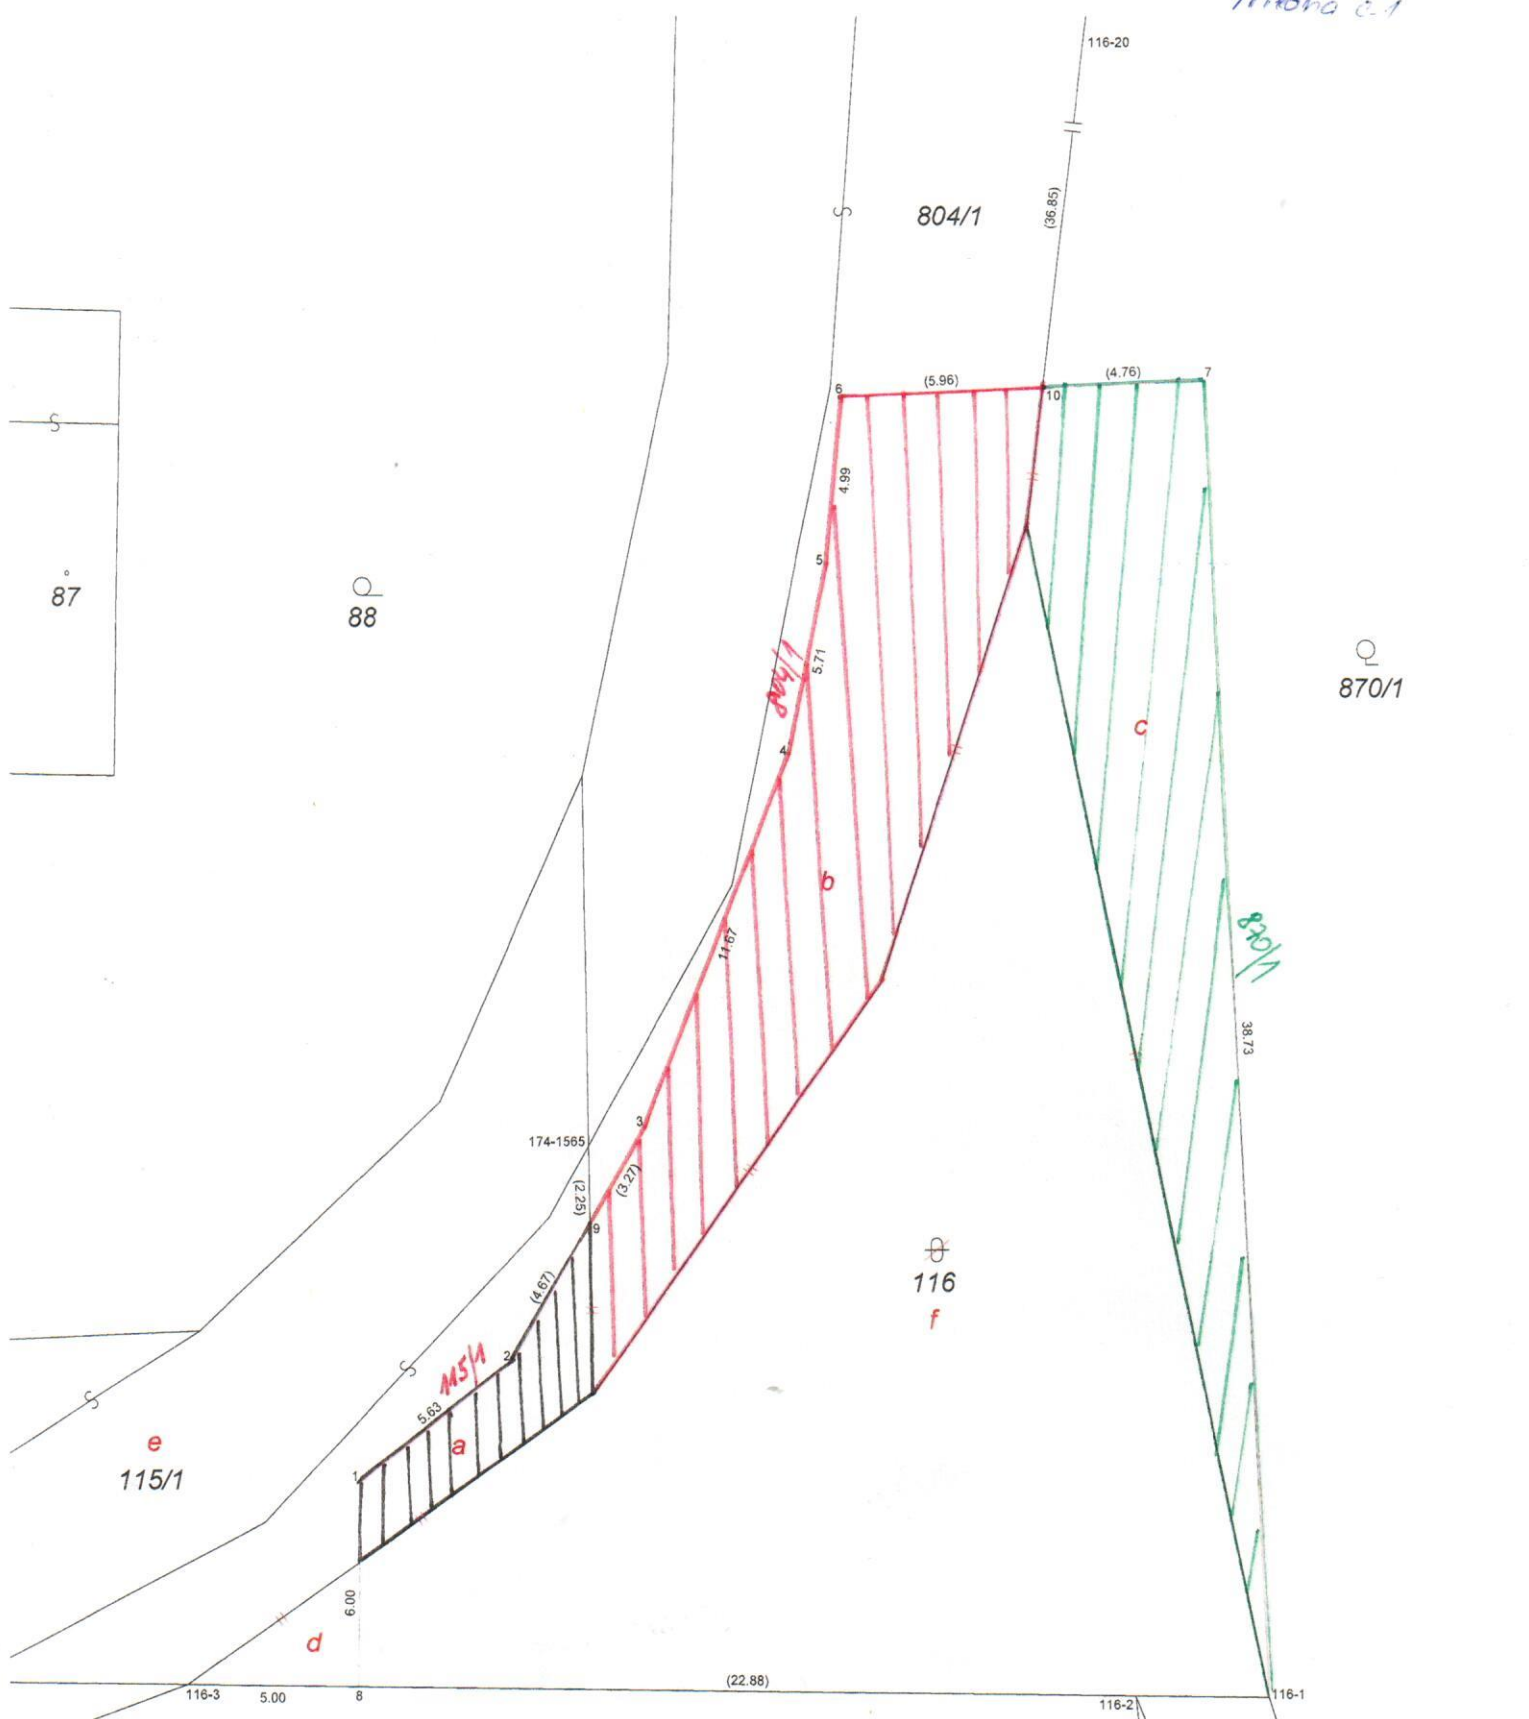

*Príkoha č. 1*

Seznam souřadnic (S-JTSK):

Souřadnice pro zápis do KN

Číslo bodu	Y	X	kk	Poznámka
116-1	581636.31	1174721.47	3	dř. kolík
116-2	581640.21	1174721.41	3	-
116-3	581668.09	1174721.00	3	dř. kolík
116-20	581638.55	1174646.42	3	dř. kolík
174-1565	581656.27	1174705.26	8	-
1	581663.00	1174715.05	3	dř. kolík
2	581658.54	1174711.57	3	dř. kolík
3	581654.61	1174704.67	3	dř. kolík
4	581650.33	1174693.78	3	dř. kolík
5	581649.24	1174688.21	3	dř. kolík
6	581648.80	1174683.29	3	dř. kolík
7	581638.09	1174682.81	3	dř. kolík
8	581663.09	1174721.07	3	dř. kolík
9	581656.23	1174707.51	3	-
10	581642.85	1174683.02	3	-

dř. kolík - dle §91 odst. 6 vyhlášky č. 357/2013 Sb.