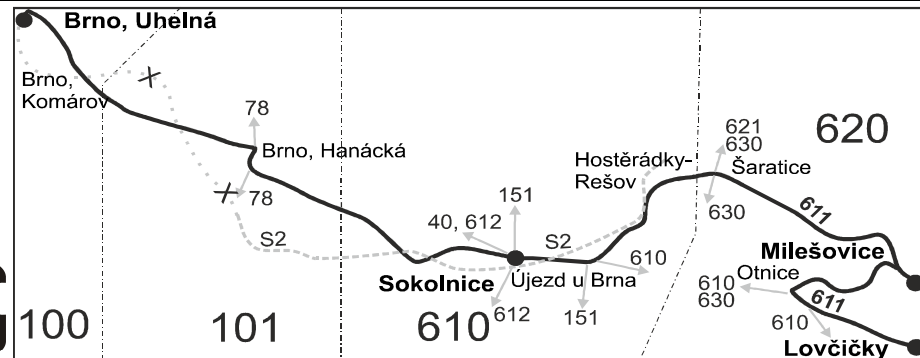

VÝLUKOVÝ JÍZDNÍ ŘÁD (výluka S2 Brno Hlavní nádraží - Brno, Chrlice)

611

Brno - Sokolnice - Šaratice - Milešovice - Otnice - Lovčičky

Integrovaný dopravní systém Jihomoravského kraje

Informace a podněty: 5 4317 4317, www.idsjmk.cz

Platí od 9.12.2018 do 14.12.2019

Linka 729611: Přepravu zajišťuje: VYDOS BUS a.s., Jiřího Wolkera 416/1, 682 01 Vyškov (spoje 1 až 19, 41, 201 až 209, 331)

Linka 728611: Přepravu zajišťuje: ČSAD Hodonín a.s., Brněnská ul. 48, 695 39 Hodonín (spoje 755, 757, 771, 773)

Linka 727611: Přepravu zajišťuje: ADOSA a.s., Zastávecká 1030, 665 01 Rosice (spoj 701)