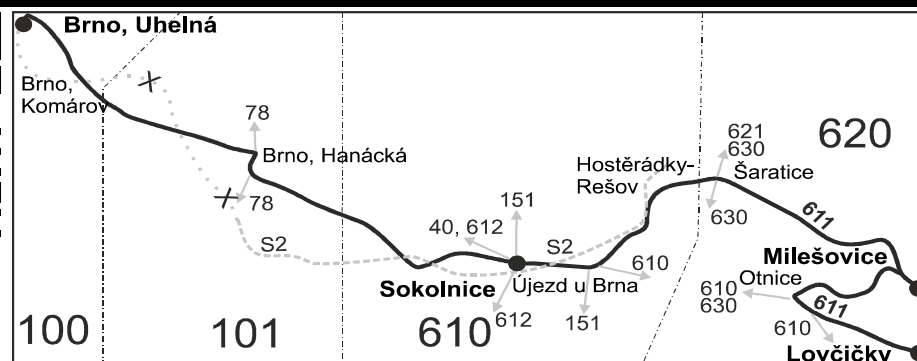

Vysvětlivky:

- ⇒ spoje navazující na linku 611
- (z) zastávka celodenně na znamení
- (o) zastávka od 20 do 5 hodin na znamení
- } spoj jede po jiné trase
- ⊗ spoj s bezbariérově přístupným vozidlem
- ⊗ jede v pracovních dnech
- ⊕ jede v sobotu
- ⊕ jede v neděli a ve státem uznávané svátky
- **16** jede také 31.12., nejede 24.12.
- **17** jede také 31.12.

Šťastnou cestu s IDS JMK

N úsekovou jízdenku nelze vydat

56 nejede 27.12., 28.12., 31.12. a od 1.7. do 30.8.

Vzhledem ke stavebnímu stavu zastávek nelze garantovat bezbariérový nástup do a výstup z vozidla na všech zastávkách.